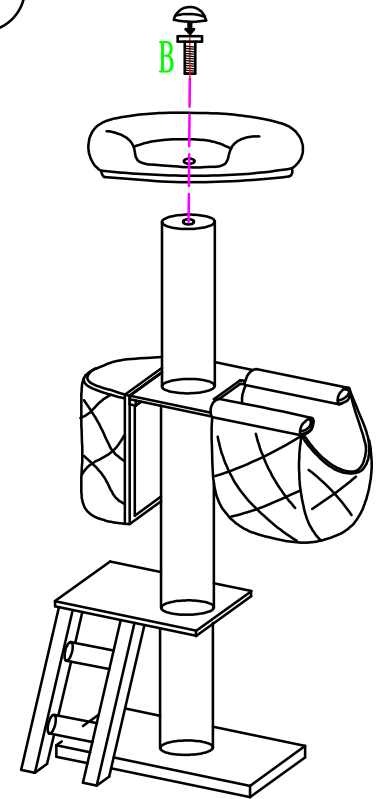

63774 Cat Tree Assembly Drawing

1

Connect the brown end with the baseboard with big screw

2

3

4

- 2X $\varnothing 5 \times 20\text{cm}$
- 2X $\varnothing 15 \times 40\text{cm}$
- 1X $\varnothing 15 \times 60\text{cm}$
- 1X $\varnothing 50\text{cm}$
- 2X

- 1X $60 \times 45\text{cm}$
- 1X $45 \times 45\text{cm}$
- 1X $50 \times 40\text{cm}$

- 1X $60 \times 45\text{cm}$
- 1X $40 \times 30\text{cm}$

- $8 \times 60\text{mm}$
- $10 \times 60\text{mm}$
- 2X $\varnothing 8 \times 80\text{mm}$ (A)
- (5+1) X $\varnothing 8 \times 40\text{mm}$ (B)
- 4X $\varnothing 8 \times 60\text{mm}$ (C)
- 1X $\varnothing 10 \times 60\text{mm}$ (C1)
- 1X
- 9X