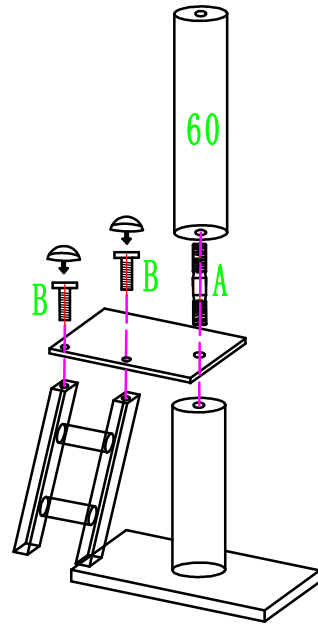

63774 Cat Tree Assembly Drawing

1

Connect the brown end with the baseboard with big screw

2

3

4

- 2X $\varnothing 5 \times 20\text{cm}$
- 2X $\varnothing 15 \times 40\text{cm}$
- 1X $\varnothing 15 \times 60\text{cm}$
- 1X $\varnothing 50\text{cm}$
- 2X

- 1X $60 \times 45\text{cm}$
- 1X $45 \times 45\text{cm}$
- 1X $50 \times 40\text{cm}$

- 1X $60 \times 45\text{cm}$
- 1X $40 \times 30\text{cm}$

- $8 \times 60\text{mm}$
- $10 \times 60\text{mm}$
- 2X $\varnothing 8 \times 80\text{mm}$ (A)
- (5+1) X $\varnothing 8 \times 40\text{mm}$ (B)
- 4X $\varnothing 8 \times 60\text{mm}$ (C)
- 1X $\varnothing 10 \times 60\text{mm}$ (C1)
- 1X
- 9X