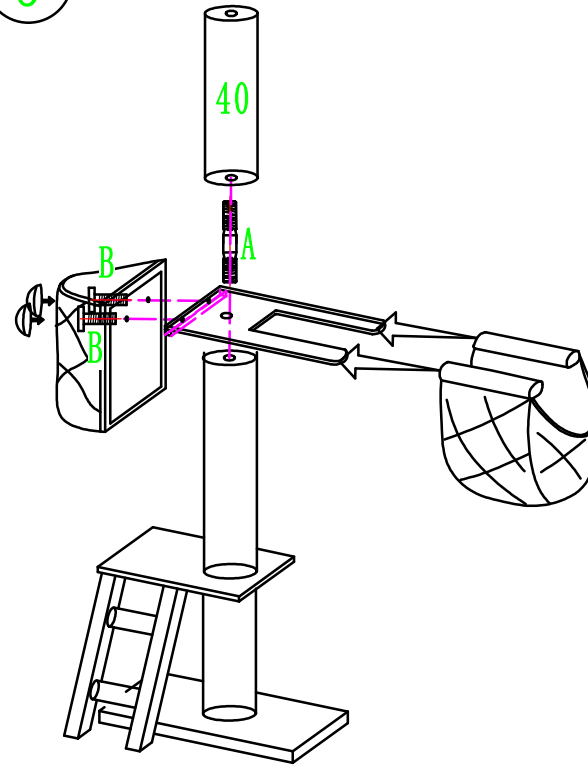

63774 Cat Tree Assembly Drawing

1

Connect the brown end with the baseboard with big screw

2

3

4

- 2X $\varnothing 5 \times 20\text{cm}$
- 2X $\varnothing 15 \times 40\text{cm}$
- 1X $\varnothing 15 \times 60\text{cm}$
- 1X $\varnothing 50\text{cm}$
- 2X

- 1X $60 \times 45\text{cm}$
- 1X $45 \times 45\text{cm}$
- 1X $50 \times 40\text{cm}$

- 1X $60 \times 45\text{cm}$
- 1X $40 \times 30\text{cm}$

- $8 \times 60\text{mm}$
- $10 \times 60\text{mm}$
- 2X $\varnothing 8 \times 80\text{mm}$ (A)
- (5+1) X $\varnothing 8 \times 40\text{mm}$ (B)
- 4X $\varnothing 8 \times 60\text{mm}$ (C)
- 1X $\varnothing 10 \times 60\text{mm}$ (C1)
- 1X
- 9X