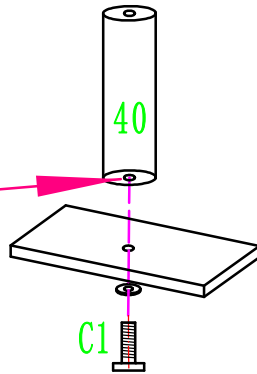

63774 Cat Tree Assembly Drawing

1

Connect the brown end with the baseboard with big screw

2

3

4

- 2X $\varnothing 5 \times 20\text{cm}$
- 2X $\varnothing 15 \times 40\text{cm}$
- 1X $\varnothing 15 \times 60\text{cm}$
- 1X $\varnothing 50\text{cm}$
- 2X

- 1X $60 \times 45\text{cm}$
- 1X $45 \times 45\text{cm}$
- 1X $50 \times 40\text{cm}$

- 1X $60 \times 45\text{cm}$
- 1X $40 \times 30\text{cm}$

- $8 \times 60\text{mm}$
- $10 \times 60\text{mm}$
- 2X $\varnothing 8 \times 80\text{mm}$ (A)
- (5+1) X $\varnothing 8 \times 40\text{mm}$ (B)
- 4X $\varnothing 8 \times 60\text{mm}$ (C)
- 1X $\varnothing 10 \times 60\text{mm}$ (C1)
- 1X
- 9X