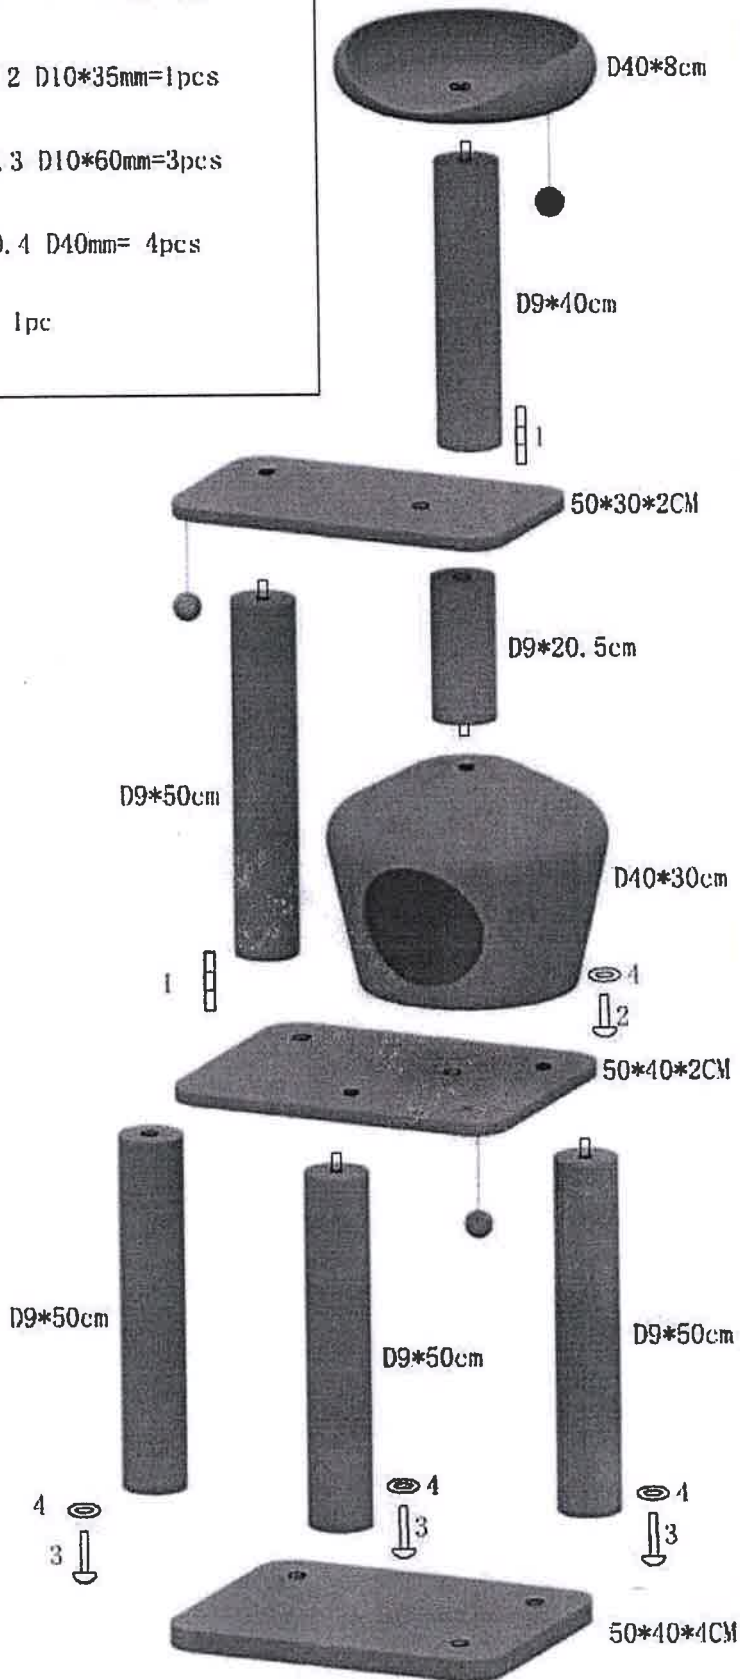

63147 NANUK

Aufbau von oben nach unten!

Install from the top to the bottom!

NO. 1 D10*80mm=2pcs

NO. 2 D10*35mm=1pcs

NO. 3 D10*60mm=3pcs

NO. 4 D40mm= 4pcs

1pc

SIZE: 50*40*156CM