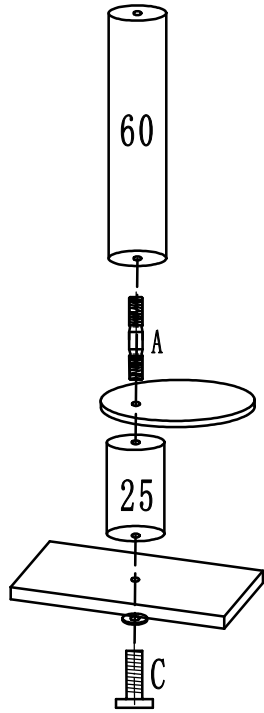

Cat Tree Assembly Drawing

①

②

③

④

- 1X Ø15×15cm
- 1X Ø15×25cm
- 2X Ø15×30cm
- 1X Ø15×60cm
- 1X Ø5×50cm
- 1X Ø5×35cm

- 1X 60×40cm
- 1X Ø40cm
- 1X 45×40cm
- 1X Ø45cm
- 1X 5×35cm

- 1X Ø50cm
- 1X Ø35×25cm
- 1X 40×35cm

- 8×60mm
- 3X Ø8×80mm (A)
- (5+1) X Ø8×40mm (B)
- 1X Ø8×60mm (C)
- 2X Ø40cm
- 4X Ø45cm