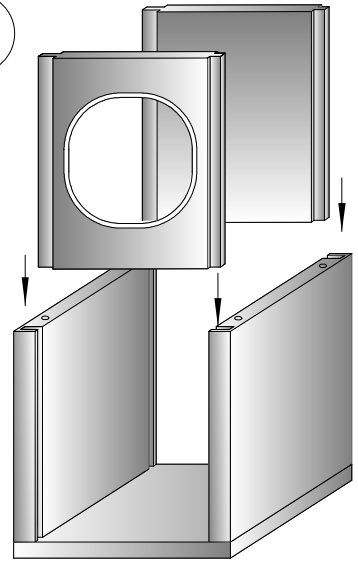

63785

Cat Tree Assembly Drawing

Parts	Size	Number
	∅11×30cm	1
	∅11×60cm	1
	40×30×1.4cm	1
	40×30×1.4cm	1
	60×30×1.4cm	1
	60×30×1.4cm	1
	∅40×8cm	1
	∅40cm	1
	40×60×1.7cm	1
	40×60×1.7cm	1
	∅39cm	1
	46×40cm	1
	52×30cm	1
	8×60mm	1
	∅8×40mm (B)	4
	∅8×35mm (D)	8+1
		2
		1

1

2

3

4

5