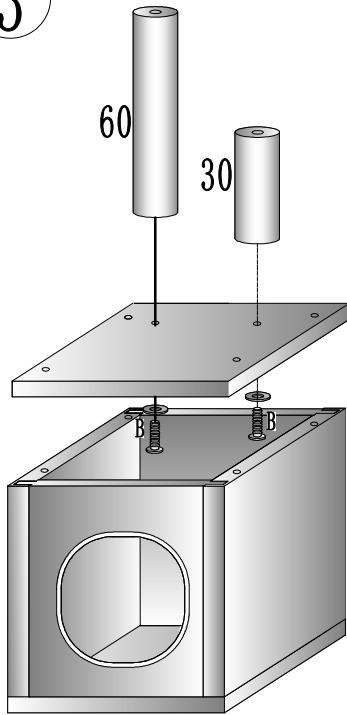

63785

Cat Tree Assembly Drawing

Parts	Size	Number
	∅11×30cm	1
	∅11×60cm	1
	40×30×1.4cm	1
	40×30×1.4cm	1
	60×30×1.4cm	1
	60×30×1.4cm	1
	∅40×8cm	1
	∅40cm	1
	40×60×1.7cm	1
	40×60×1.7cm	1
	∅39cm	1
	46×40cm	1
	52×30cm	1
	8×60mm	1
	∅8×40mm (B)	4
	∅8×35mm (D)	8+1
		2
		1

1

2

3

4

5