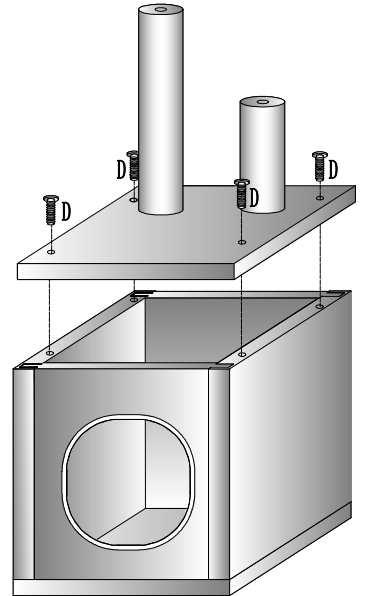

63785

Cat Tree Assembly Drawing

Parts	Size	Number
	∅11×30cm	1
	∅11×60cm	1
	40×30×1.4cm	1
	40×30×1.4cm	1
	60×30×1.4cm	1
	60×30×1.4cm	1
	∅40×8cm	1
	∅40cm	1
	40×60×1.7cm	1
	40×60×1.7cm	1
	∅39cm	1
	46×40cm	1
	52×30cm	1
	8×60mm	1
	∅8×40mm (B)	4
	∅8×35mm (D)	8+1
		2
		1

1

2

3

4

5