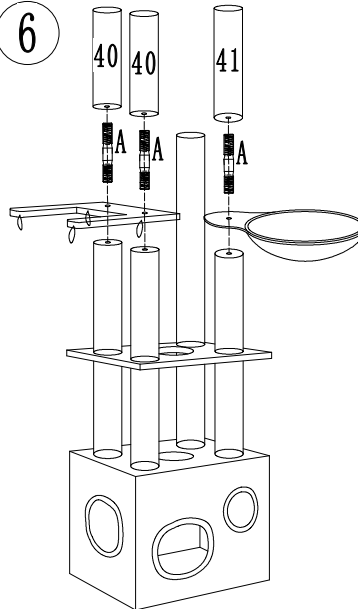

7

8

Fold the end part of the tunnel into half and pull the tunnel through the 2 holes, and lay flat the end of the tunnel to fix it to the baseboard. Vice versa for disassembling the tunnel.

9

9×  2/2 ϕ 12×40cm
 1×  2/2 ϕ 12×41cm
 1×  ϕ 12×82cm
 2/2

1×  ϕ 5×70cm
 2/2
 1×  50×30cm 2/2

1×  60×50cm
 1/2

1×  ϕ 25×50cm
 2/2

1×  50×50cm 1/2

1×  60×50×10cm
 2/2

1×  55×45cm
 2/2

1×  ϕ 45cm
 2/2

1×  55×45cm 2/2 1×

1×  45×45cm
 2/2

1×  60×50cm
 1/2

1×  60×50cm 1/2

1×  60×47cm 1/2

1×  47×47cm 1/2

1×  60×47cm 1/2

1×  47×47cm 1/2

1×  8×60mm

4× 

(8+1)×  ϕ 8×40mm (B) 1/2

(8)×  ϕ 8×35mm (B1) 1/2

4× 

(7+1)×  ϕ 8×80mm (A)